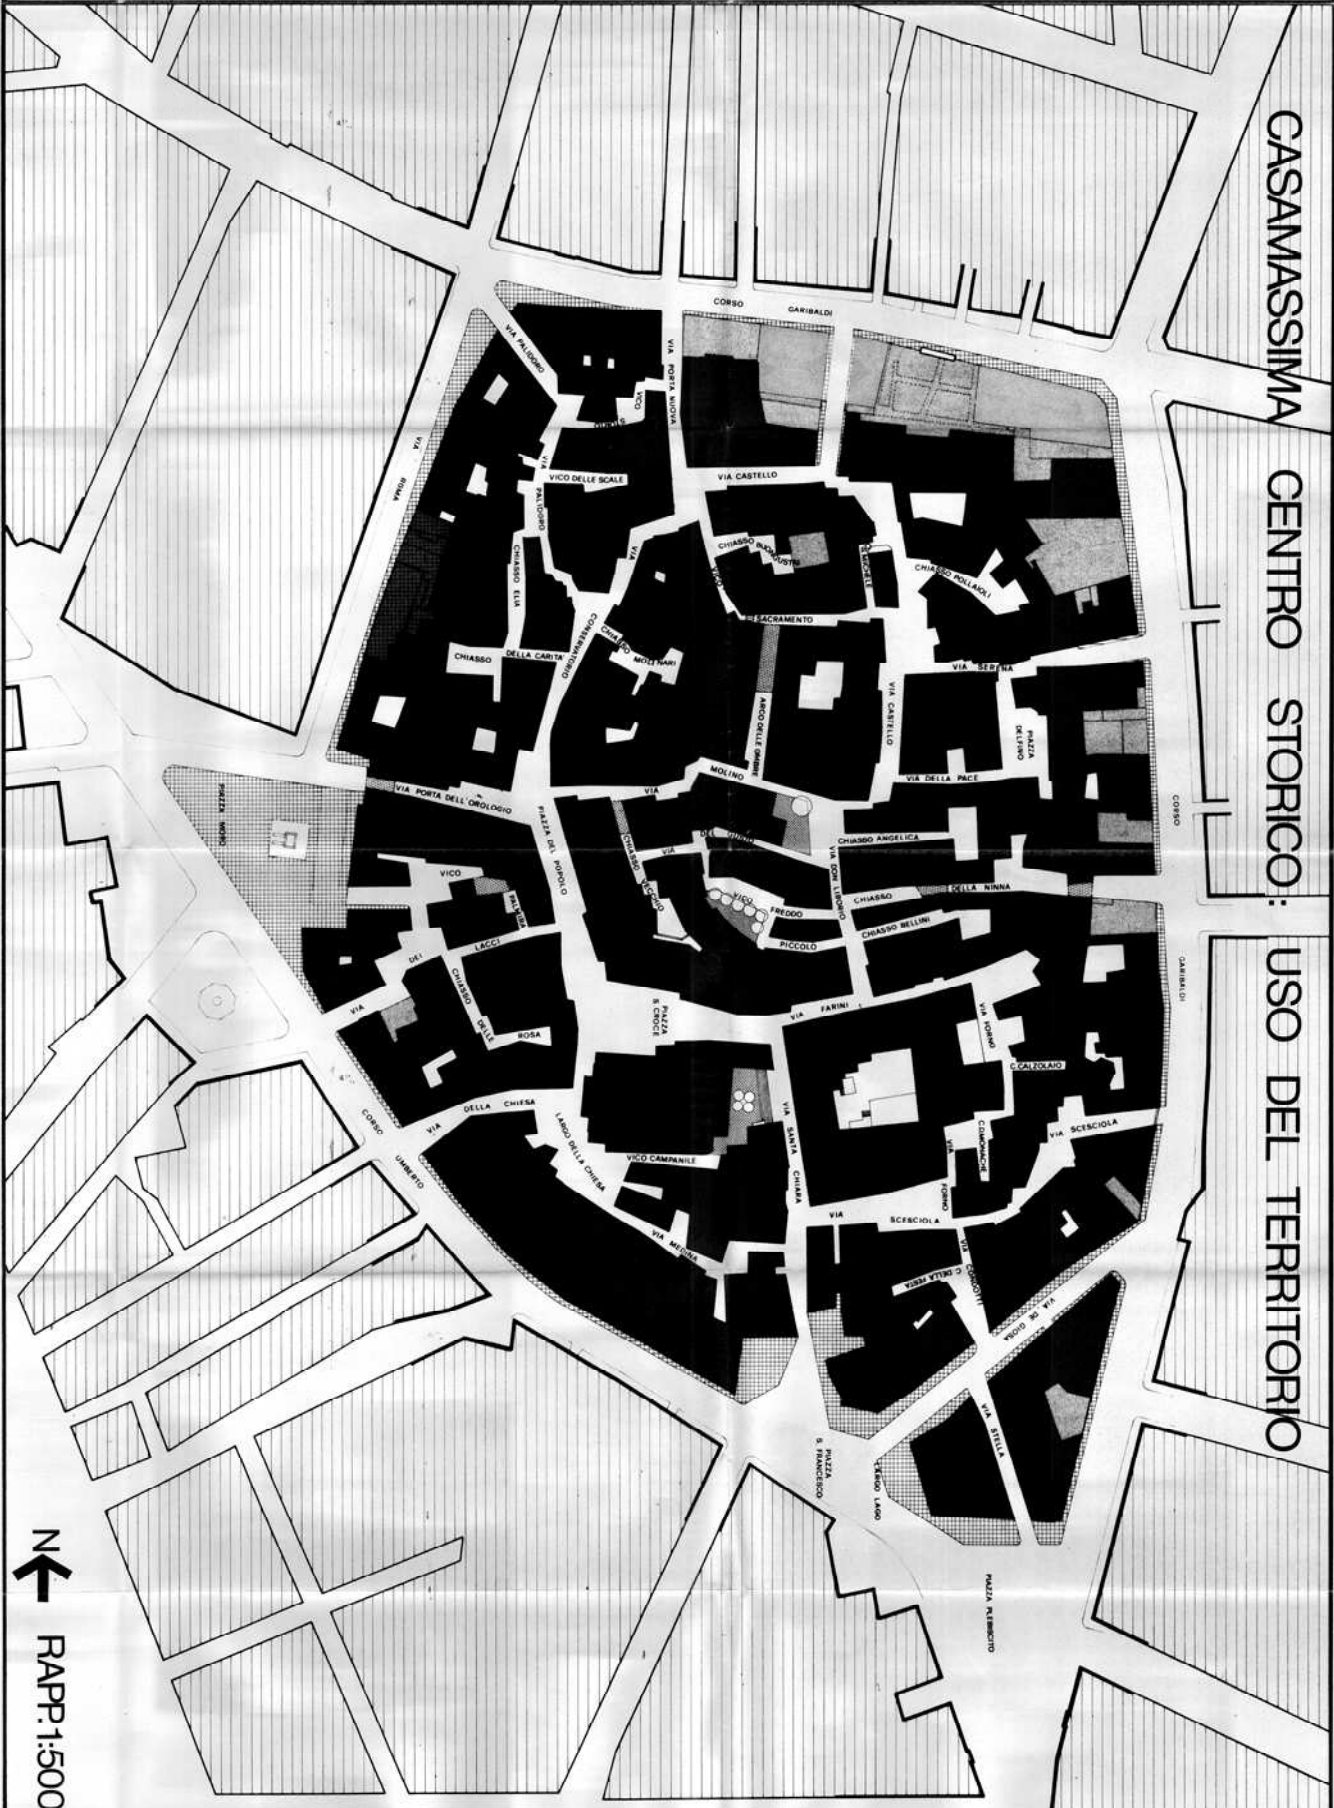

REGIONE PUGLIA
 COMUNE DI CASAMASSIMA -
 MA - PIANO PARTICOLARE -
 REGGIATO PER IL RISANAMENTO DEL CENTRO
 STORICO

PROGETTISTI: PROF. ARCH. ROCCO C. FERRARI, DOTT. ARCH. C. DA
 FRANCESCO SERRAVALLO, DOTT. ARCH. FRANCESCO SERRAVALLO, DOTT. ARCH.
 FRANCESCO SERRAVALLO

IPOTESI "B" D3

titolo:
 CASAMASSIMA CENTRO
 STORICO: USO DEL
 TERRITORIO
 " PROGETTO "

- LEGENDA**
- RESIDENZA
 - MARCIAPIEDI E PIAZZE PEDONALI
 - SERVIZI
 - SERVIZI "CASTELLO PIANO TERRA"
 - AREA DEL MERCATO
 - ARCHI
 - VERDE PRIVATO
 - VERDE PUBBLICO

CASAMASSIMA CENTRO STORICO: USO DEL TERRITORIO

N
 RAPP:1:500